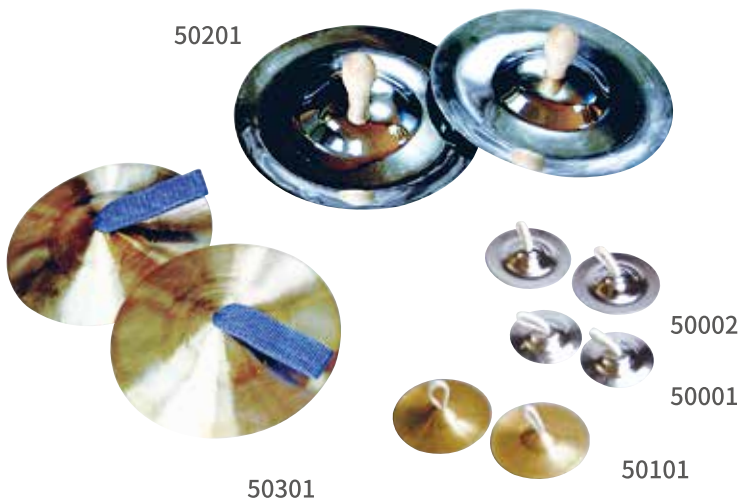

50201

50002

50001

50101

50301